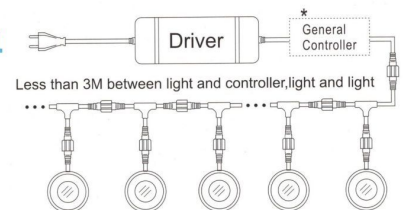

Synergy 21 LED Bodeneinbaustrahler ARGOS quadratisch-K IP67 ww

Voltage: DC 12V
Leistung: 1W
LED Lichtfarbe: ww 3000K
LED: 1Stück high power
Befestigung: Kontermutter
Abdeckung: Polykarbonat Linse, belastbar bis 100Kg
Material: SS316 Edelstahl Gehäuse
Schutzklasse: IP67
Größe: 35x35x31 mm
Einbaumaß: Ø 30
Gewicht: 72g
Anschlusskabel: AWG22(4-polig) mit IP67 Stecker

SYNERGY 21

SYNERGY 21

* General Controller is used to control the RGB light.

Zubehör

Art.-Nr.	Name
109459	Synergy 21 LED Bodeneinbaustrahler ARGOS zub RGB-Controller IP67
109470	Synergy 21 LED Bodeneinbaustrahler ARGOS zub T-Stück IP67 RGB
109464	Synergy 21 LED Bodeneinbaustrahler ARGOS zub Verlängerungskabel IP67 1m RGB
109465	Synergy 21 LED Bodeneinbaustrahler ARGOS zub Verlängerungskabel IP67 2m RGB
109466	Synergy 21 LED Bodeneinbaustrahler ARGOS zub Verlängerungskabel IP67 3m RGB
109472	Synergy 21 LED Bodeneinbaustrahler ARGOS zub Verteiler-Dose IP67 RGB
109468	Synergy 21 LED Bodeneinbaustrahler ARGOS zub Verteilerkabel IP67 RGB