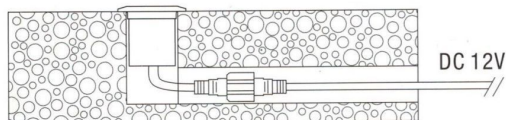

SYNERGY 21

SYNERGY 21

* General Controller is used to control the RGB light.

Zubehör

Art.-Nr.	Name
109459	Synergy 21 LED Bodeneinbaustrahler ARGOS zub RGB-Controller IP67
109470	Synergy 21 LED Bodeneinbaustrahler ARGOS zub T-Stück IP67 RGB
109464	Synergy 21 LED Bodeneinbaustrahler ARGOS zub Verlängerungskabel IP67 1m RGB
109465	Synergy 21 LED Bodeneinbaustrahler ARGOS zub Verlängerungskabel IP67 2m RGB
109466	Synergy 21 LED Bodeneinbaustrahler ARGOS zub Verlängerungskabel IP67 3m RGB
109472	Synergy 21 LED Bodeneinbaustrahler ARGOS zub Verteiler-Dose IP67 RGB
109468	Synergy 21 LED Bodeneinbaustrahler ARGOS zub Verteilerkabel IP67 RGB