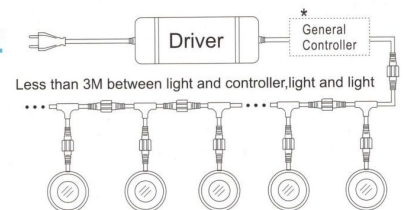

SYNERGY 21

* General Controller is used to control the RGB light.

Zubehör

Art.-Nr.	Name
109459	Synergy 21 LED Bodeneinbaustrahler ARGOS zub RGB-Controller IP67
109470	Synergy 21 LED Bodeneinbaustrahler ARGOS zub T-Stück IP67 RGB
109464	Synergy 21 LED Bodeneinbaustrahler ARGOS zub Verlängerungskabel IP67 1m RGB
109465	Synergy 21 LED Bodeneinbaustrahler ARGOS zub Verlängerungskabel IP67 2m RGB
109466	Synergy 21 LED Bodeneinbaustrahler ARGOS zub Verlängerungskabel IP67 3m RGB
109472	Synergy 21 LED Bodeneinbaustrahler ARGOS zub Verteiler-Dose IP67 RGB
109468	Synergy 21 LED Bodeneinbaustrahler ARGOS zub Verteilerkabel IP67 RGB