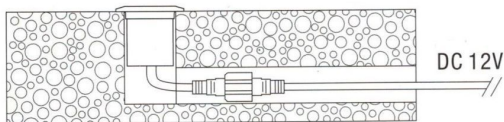

SYNERGY 21

SYNERGY 21

* General Controller is used to control the RGB light.

Zubehör

Art.-Nr.	Name
109459	Synergy 21 LED Bodeneinbaustrahler ARGOS zub RGB-Controller IP67
109470	Synergy 21 LED Bodeneinbaustrahler ARGOS zub T-Stück IP67 RGB
109464	Synergy 21 LED Bodeneinbaustrahler ARGOS zub Verlängerungskabel IP67 1m RGB
109465	Synergy 21 LED Bodeneinbaustrahler ARGOS zub Verlängerungskabel IP67 2m RGB
109466	Synergy 21 LED Bodeneinbaustrahler ARGOS zub Verlängerungskabel IP67 3m RGB
109472	Synergy 21 LED Bodeneinbaustrahler ARGOS zub Verteiler-Dose IP67 RGB
109468	Synergy 21 LED Bodeneinbaustrahler ARGOS zub Verteilerkabel IP67 RGB