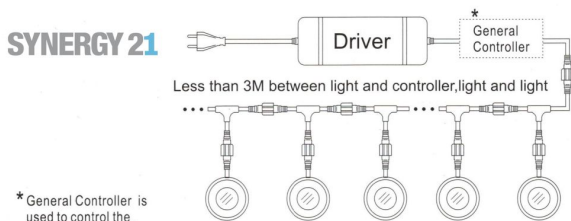

* General Controller is used to control the RGB light.