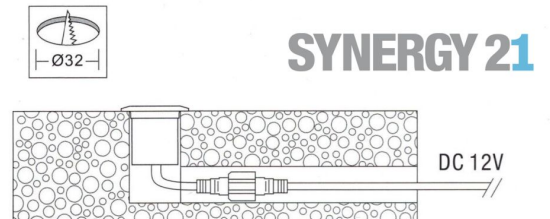

* General Controller is used to control the RGB light.