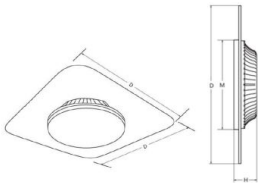

Synergy 21 LED Rundleuchte transparent 24W QL ww

kwh/1000h:	24,00
Lumen:	2160
Watt:	24,0
Nennlebensdauer:	35000 Std.
Schaltzyklen:	50000
Opt. Umgebungstemp.:	25 °C

Synergy 21 LED Rundleuchte transparent
Lichtleitender Lampenschirm: quadratisch (QL)
Anschluss: 200-240 V/AC
Wattage: 24 Watt
Lumen: 2160lm
CRI: >80
Lichtfarbe: warmweiß
Kelvin: 3000 ±200K
Arbeitstemperatur: -20° +45° C
Abstrahlwinkel: 360°
Größe: Ø420mm
Höhe: 46mm
Gewicht: 1200 g
Schutzklasse: IP20 / IK05

Montage:
Klemmblock in der Lampe
2 Montageschrauben enthalten.

Energieeffizienzklasse: A+
kWh/1000h: 24

Abbildung ähnlich

	Dimension D	Dimension H	Dimension M
	Inch [mm]	Inch [mm]	Inch [mm]
12W	11.3" [288]	1.65" [42]	11.3" [288]
18W	13.8" [350]	1.81" [46]	13.8" [350]
24W	15.4" [390]	1.81" [46]	15.4" [390]