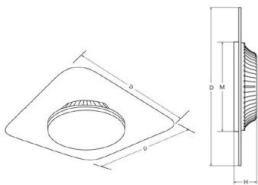

## Synergy 21 LED Rundleuchte transparent 18W QL ww

kwh/1000h:	18,00
Lumen:	1620
Watt:	18,0
Nennlebensdauer:	35000 Std.
Schaltzyklen:	50000
Opt. Umgebungstemp.:	25 °C

Synergy 21 LED Rundleuchte transparent  
Lichtleitender Lampenschirm: quadratisch (QL)  
Anschluss: 200-240 V/AC  
Wattage: 18 Watt  
Lumen: 1620 lm  
CRI: >80  
Lichtfarbe: warmweiß  
Kelvin: 3000 ±200K  
Arbeitstemperatur: -20° +45° C  
Abstrahlwinkel: 360°  
Größe: Ø360mm  
Höhe: 46mm  
Gewicht: 1200 g  
Schutzklasse: IP20 / IK05

Montage:  
Klemmblock in der Lampe  
2 Montageschrauben enthalten.

Energieeffizienzklasse: A+  
kWh/1000h: 18

Abbildung ähnlich

	Dimension D	Dimension H	Dimension M
	Inch [mm]	Inch [mm]	Inch [mm]
12W	11.3" [288]	1.65" [42]	11.3" [288]
18W	13.8" [350]	1.81" [46]	13.8" [350]
24W	15.4" [390]	1.81" [46]	15.4" [390]