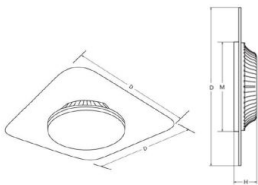

Synergy 21 LED Rundleuchte transparent 18W QL nw

kwh/1000h:	18,00
Lumen:	1800
Watt:	18,0
Nennlebensdauer:	35000 Std.
Schaltzyklen:	50000
Opt. Umgebungstemp.:	25 °C

Synergy 21 LED Rundleuchte transparent
Lichtleitender Lampenschirm: quadratisch (QL)
Anschluss: 200-240 V/AC
Wattage: 18 Watt
Lumen: 1800 lm
CRI: >80
Lichtfarbe: neutralweiß
Kelvin: 4000 ±200K
Arbeitstemperatur: -20° +45° C
Abstrahlwinkel: 360°
Größe: Ø360mm
Höhe: 46mm
Gewicht: 1200 g
Schutzklasse: IP20 / IK05

Montage:
Klemmblock in der Lampe
2 Montageschrauben enthalten.

Energieeffizienzklasse: A+
kWh/1000h: 18

Abbildung ähnlich

	Dimension D	Dimension H	Dimension M
	Inch [mm]	Inch [mm]	Inch [mm]
12W	11.3" [288]	1.65" [42]	11.3" [288]
18W	13.8" [350]	1.81" [46]	13.8" [350]
24W	15.4" [390]	1.81" [46]	15.4" [390]