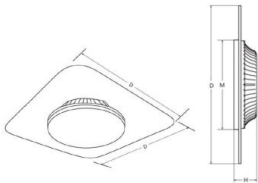

Synergy 21 LED Rundleuchte transparent 12W QL nw

kwh/1000h:	12,00
Lumen:	1200
Watt:	12,0
Nennlebensdauer:	35000 Std.
Schaltzyklen:	50000
Opt. Umgebungstemp.:	25 °C

Synergy 21 LED Rundleuchte transparent
Lichtleitender Lampenschirm: quadratisch (QL)
Anschluss: 200-240 V/AC
Wattage: 12 Watt
Lumen: 1200 lm
CRI: >80
Lichtfarbe: neutralweiß
Kelvin: 4000 ±200K
Arbeitstemperatur: -20° +45° C
Abstrahlwinkel: 360°
Größe: Ø280mm
Höhe: 42mm
Gewicht: 1050 g
Schutzklasse: IP20 / IK05

Montage:
Klemmblock in der Lampe
2 Montageschrauben enthalten.

Energieeffizienzklasse: A++
kWh/1000h: 12

Abbildung ähnlich

	Dimension D	Dimension H	Dimension M
	Inch [mm]	Inch [mm]	Inch [mm]
12W	11.3" [288]	1.65" [42]	11.3" [288]
18W	13.8" [350]	1.81" [46]	13.8" [350]
24W	15.4" [390]	1.81" [46]	15.4" [390]