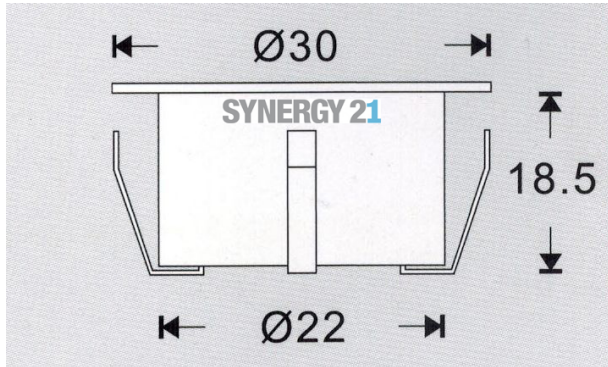

Synergy 21 Bodeneinbaustrahler ARGOS rund mini IP67 cw V2

Voltage: DC 12V
Leistung: 0,6W
LED Lichtfarbe: cw, 6000K ±150
LED: 1 Stück SMD2835
Lumen: 3,82
Abdeckung: gehärtetes Glas, belastbar bis 100Kg
Material: 304/316 Edelstahl
Schutzklasse: IP67
Größe: Ø 30mm, Höhe 18,5mm
Einbaumaß: Ø 24mm
Gewicht: 20g
Anschlußkabel: AWG22(2-polig) mit IP67 Stecker