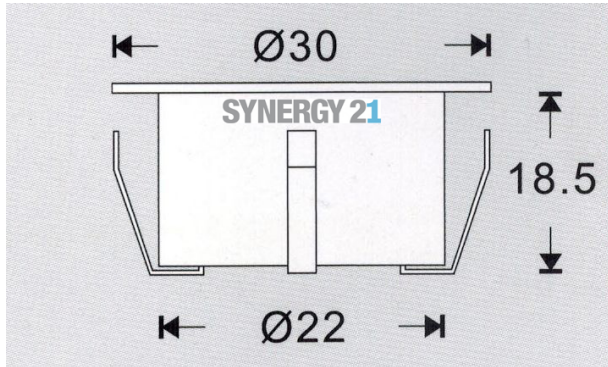

Synergy 21 Bodeneinbaustrahler ARGOS rund mini IP67 ww V2

Voltage: DC 12V
Leistung: 0,3W
LED Lichtfarbe: ww, 3000K ±150
LED: 1 Stück SMD2835
Abdeckung: gehärtetes Glas, belastbar bis 100Kg
Material: 304/316 Edelstahl
Schutzklasse: IP67
Größe: Ø 30mm, Höhe 18,5mm
Einbaumaß: Ø 24mm
Gewicht: 20g
Anschlußkabel: AWG22(2-polig) mit IP67 Stecker