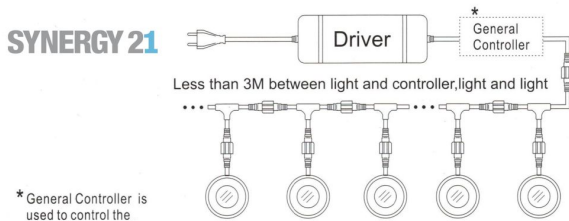

Synergy 21 LED Bodeneinbaustrahler ARGOS rund in- G-C IP67 RGB

Voltage: DC 12V
Leistung: 2W
LED Lichtfarbe: RGB
LED: 1 Stück high power
Abdeckung: gehärtetes Glas, belastbar bis 100Kg
Material: SUS316
Schutzklasse: IP67
Größe: Ø 42mm, Höhe 58mm
Einbaumaß: Ø 32mm
Gewicht: 252g
Anschlußkabel: AWG22(4-polig) mit IP67 Stecker