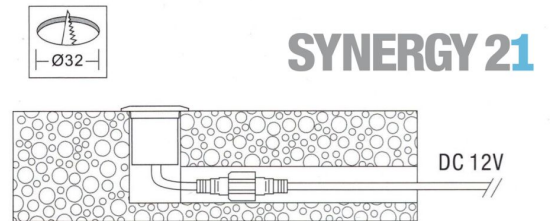

Synergy 21 LED Bodeneinbaustrahler ARGOS rund in- G-C IP67 RGB

Voltage: DC 12V
Leistung: 2W
LED Lichtfarbe: RGB
LED: 1 Stück high power
Abdeckung: gehärtetes Glas, belastbar bis 100Kg
Material: SUS316
Schutzklasse: IP67
Größe: Ø 42mm, Höhe 58mm
Einbaumaß: Ø 32mm
Gewicht: 252g
Anschlußkabel: AWG22(4-polig) mit IP67 Stecker