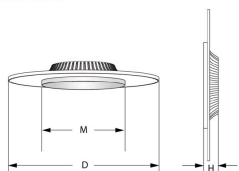

Synergy 21 LED Rundleuchte transparent 24W RL ww

kwh/1000h:	24,00
Lumen:	2160
Watt:	24,0
Nennlebensdauer:	35000 Std.
Schaltzyklen:	50000
Opt. Umgebungstemp.:	25 °C

Synergy 21 LED Rundleuchte transparent
Lichtleitender Lampenschirm: rund (RL)
Anschluss: 200-240 V/AC
Wattage: 24 Watt
Lumen: 2160lm
CRI: >80
Lichtfarbe: warmweiß
Kelvin: 3000 ±200K
Arbeitstemperatur: -20° +45° C
Abstrahlwinkel: 360°
Größe: Ø420mm
Höhe: 46mm
Gewicht: 1200 g
Schutzklasse: IP20 / IK05

Montage:
Klemmblock in der Lampe
2 Montageschrauben enthalten.

Energieeffizienzklasse: A+
kWh/1000h: 24

Abbildung ähnlich

Dimension

	Dimension D (mm)	Dimension H (mm)	Dimension M (mm)
12W	280	42	163
18W	360	46	212
24W	420	46	212