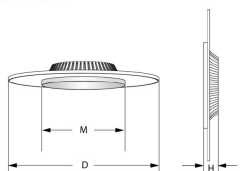

Synergy 21 LED Rundleuchte transparent 18W RL ww

kwh/1000h:	18,00
Lumen:	1620
Watt:	18,0
Nennlebensdauer:	35000 Std.
Schaltzyklen:	50000
Opt. Umgebungstemp.:	25 °C

Synergy 21 LED Rundleuchte transparent
Lichtleitender Lampenschirm: rund (RL)
Anschluss: 200-240 V/AC
Wattage: 18 Watt
Lumen: 1620 lm
CRI: >80
Lichtfarbe: warmweiß
Kelvin: 3000 ±200K
Arbeitstemperatur: -20° +45° C
Abstrahlwinkel: 360°
Größe: Ø360mm
Höhe: 46mm
Gewicht: 1200 g
Schutzklasse: IP20 / IK05

Montage:
Klemmblock in der Lampe
2 Montageschrauben enthalten.

Energieeffizienzklasse: A+
kWh/1000h: 18

Abbildung ähnlich

Dimension

	Dimension D (mm)	Dimension H (mm)	Dimension M (mm)
12W	280	42	163
18W	360	46	212
24W	420	46	212