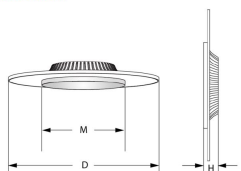

Synergy 21 LED Rundleuchte transparent 12W RL nw

kwh/1000h:	12,00
Lumen:	1200
Watt:	12,0
Nennlebensdauer:	35000 Std.
Schaltzyklen:	50000
Opt. Umgebungstemp.:	25 °C

Synergy 21 LED Rundleuchte transparent
Lichtleitender Lampenschirm: rund (RL)
Anschluss: 200-240 V/AC
Wattage: 12 Watt
Lumen: 1200 lm
CRI: >80
Lichtfarbe: neutralweiß
Kelvin: 4000 ±200K
Arbeitstemperatur: -20° +45° C
Abstrahlwinkel: 360°
Größe: Ø280mm
Höhe: 42mm
Gewicht: 1050 g
Schutzklasse: IP20 / IK05

Montage:
Klemmblock in der Lampe
2 Montageschrauben enthalten.

Energieeffizienzklasse: A++
kWh/1000h: 12

Abbildung ähnlich

Dimension

	Dimension D (mm)	Dimension H (mm)	Dimension M (mm)
12W	280	42	163
18W	360	46	212
24W	420	46	212