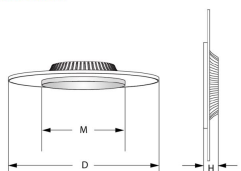

Synergy 21 LED Rundleuchte transparent 12W RL ww

kwh/1000h:	12,00
Lumen:	1050
Watt:	12,0
Nennlebensdauer:	35000 Std.
Schaltzyklen:	50000
Opt. Umgebungstemp.:	25 °C

Synergy 21 LED Rundleuchte transparent
Lichtleitender Lampenschirm: rund (RL)
Anschluss: 200-240 V/AC
Wattage: 12 Watt
Lumen: 1080 lm
CRI: >80
Lichtfarbe: warmweiß
Kelvin: 3000 ±200K
Arbeitstemperatur: -20° +45° C
Abstrahlwinkel: 360°
Größe: Ø280mm
Höhe: 42mm
Gewicht: 1050 g
Schutzklasse: IP20 / IK05

Montage:
Klemmblock in der Lampe
2 Montageschrauben enthalten.

Energieeffizienzklasse: A+
kWh/1000h: 12

Abbildung ähnlich

Dimension

	Dimension D (mm)	Dimension H (mm)	Dimension M (mm)
12W	280	42	163
18W	360	46	212
24W	420	46	212