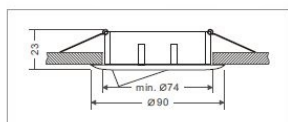

Synergy 21 LED Retrofit GU10 / GX5, 3 Deckeneinbausatz D09-silber

Deckeneinbausatz für GU10 oder GX5,3 Spots
Schutzklasse IP20
silber mattiert, kardanisch
Einbaudurchmesser 75mm
Einbauhöhe 23mm
Gesamtdurchmesser 90mm
Je 1 GU10 Sockel und 1 GX5,3 Sockel im Lieferumfang enthalten.