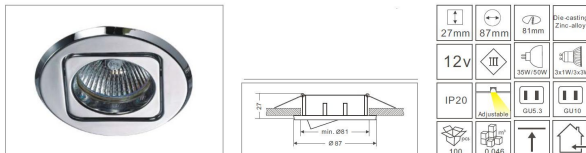

Synergy 21 LED Retrofit GU10 / GX5, 3 Deckeneinbausatz D05-silber

Deckeneinbausatz für GU10 oder GX5,3 Spots
Schutzklasse IP20
zweiteilig
silber mattiert, kardanisch
Einbaudurchmesser 90mm
Einbauhöhe 53mm
Gesamtdurchmesser 106mm
Je 1 GU10 Sockel und 1 GX5,3 Sockel im Lieferumfang enthalten.

Zubehör

Art.-Nr.	Name
81069	Synergy 21 LED zub Hohlbuchse mit Schraubklemmen
81068	Synergy 21 LED zub Hohlstecker mit Schraubklemmen
107726	Synergy 21 Netzteil - 12V 12W - HEP
107727	Synergy 21 Netzteil - 12V 12W - HEP rund
101012	Synergy 21 Netzteil - 12V 20W - HEP
85844	\Synergy 21 LED Retrofit GU10 SMD 3528 48 cw
85846	\Synergy 21 LED Retrofit GU10 SMD 5050 24 cw
86948	Synergy 21 LED Retrofit GU10 4x1W IR SECURITY LINE infrarot 850nm
90800	Synergy 21 LED Retrofit GU10 4x1W cw
90801	Synergy 21 LED Retrofit GU10 4x1W ww
90882	Synergy 21 LED Retrofit GU10 4x1W nw
151672	Synergy 21 LED Retrofit GU10 5W dim to warm
101161	\Synergy 21 LED BasicLine Retrofit GU10 ww
105107	\Synergy 21 LED Retrofit GU10 6W cw 25°/40°/55°
105216	\Synergy 21 LED Retrofit GU10 SMD 5050 24 cw
105217	\Synergy 21 LED Retrofit GU10 SMD 3528 48 ww
105222	\Synergy 21 LED Retrofit GU10 SMD 5050 24 ww
114785	Synergy 21 LED Retrofit GU10 4x1W amber/orange
118706	Synergy 21 LED Retrofit GU10 4x1W UV