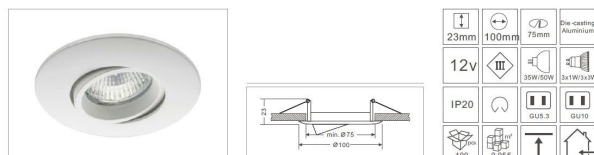

Synergy 21 LED Retrofit GU10 / GX5, 3 Deckeneinbausatz D04-weiß

Deckeneinbausatz für GU10 oder GX5,3 Spots
Schutzklasse IP20
weiß, kardanisch
Einbaudurchmesser 75mm
Einbauhöhe 23mm
Gesamtdurchmesser 100mm
Je 1 GU10 Sockel und 1 GX5,3 Sockel im Lieferumfang enthalten.

Zubehör

Art.-Nr.	Name
81069	Synergy 21 LED zub Hohlbuchse mit Schraubklemmen
81068	Synergy 21 LED zub Hohlstecker mit Schraubklemmen
107726	Synergy 21 Netzteil - 12V 12W - HEP
107727	Synergy 21 Netzteil - 12V 12W - HEP rund
101012	Synergy 21 Netzteil - 12V 20W - HEP
85844	\Synergy 21 LED Retrofit GU10 SMD 3528 48 cw
85846	\Synergy 21 LED Retrofit GU10 SMD 5050 24 cw
86948	Synergy 21 LED Retrofit GU10 4x1W IR SECURITY LINE infrarot 850nm
90800	Synergy 21 LED Retrofit GU10 4x1W cw
90801	Synergy 21 LED Retrofit GU10 4x1W ww
90882	Synergy 21 LED Retrofit GU10 4x1W nw
151672	Synergy 21 LED Retrofit GU10 5W dim to warm
101161	\Synergy 21 LED BasicLine Retrofit GU10 ww
105107	\Synergy 21 LED Retrofit GU10 6W cw 25°/40°/55°
105216	\Synergy 21 LED Retrofit GU10 SMD 5050 24 cw
105217	\Synergy 21 LED Retrofit GU10 SMD 3528 48 ww
105222	\Synergy 21 LED Retrofit GU10 SMD 5050 24 ww
114785	Synergy 21 LED Retrofit GU10 4x1W amber/orange
118706	Synergy 21 LED Retrofit GU10 4x1W UV