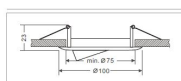

Synergy 21 LED Retrofit GU10 / GX5, 3 Deckeneinbausatz D03-silber

Deckeneinbausatz für GU10 oder GX5,3 Spots
Schutzklasse IP20
silber mattiert
Einbaudurchmesser 75mm
Einbauhöhe 23mm
Gesamtdurchmesser 100mm
Je 1 GU10 Sockel und 1 GX5,3 Sockel im Lieferumfang enthalten.