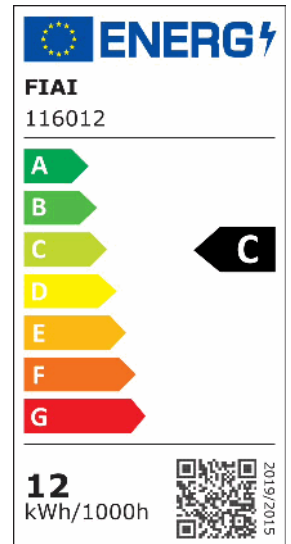

## LED Downlight Reflektor 12W, 60°, 150lm/W, UGR<19, Colorswitch 3000 | 4000 | 6000K, dimmbar

Artikelnummer: 116012  
EAN: 9009377153853

### Produktspezifikation:

**Dimmbar:** Y  
**Lumen:** 1800 lm  
**Abstrahlwinkel:** 60°  
**Bemessungsleistung:** 12 W  
**Wirkleistung:** 11,9 W  
**Nennspannung:** 220 - 240 V AC  
**Farbtemperatur:** 3000 K 4000K 6000K K  
**Farbwiedergabeindex:** 80 CRI ra (1-8)  
**Schutzart:** IP44  
**Umgebungstemperatur:** -20°C - 40°C  
**Höhe:** 61,0 mm  
**Durchmesser:** 158 mm  
**Lochanschnitt:** 160 mm - 170 mm  
**Garantie in Jahren:** 2