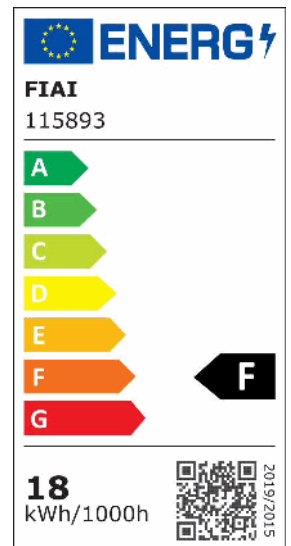

LED Deckenleuchte Slim300 eckig, IP44, 18W, weiß, Up&Down

Artikelnummer: 115893
EAN: 9009377149306

Produktspezifikation:

Dimmbar: N
Lumen: 1600 lm
Abstrahlwinkel: 120°
Bemessungsleistung: 18 W
Wirkleistung: 18 W
Nennspannung: 220 - 240 V AC
Farbtemperatur: 3000K
Farbwiedergabeindex: 80 CRI ra (1-8)
Schutzart: IP44
Umgebungstemperatur: -20°C - 45°C
Gehäusefarbe: weiß
Gehäusematerial: Kunststoff
Gewicht: 710,0 g
Länge: 294,0 mm
Breite: 294,0 mm
Höhe: 25,0 mm
Nutzlebensdauer L70 | B10: 26000 h
Nutzlebensdauer L70 | B50: 39000 h
Nutzlebensdauer L80 | B10: 25000 h
Nutzlebensdauer L80 | B50: 34000 h
Nutzlebensdauer L90 | B10: 22000 h
Nutzlebensdauer L90 | B50: 30000 h
Garantie in Jahren: 2