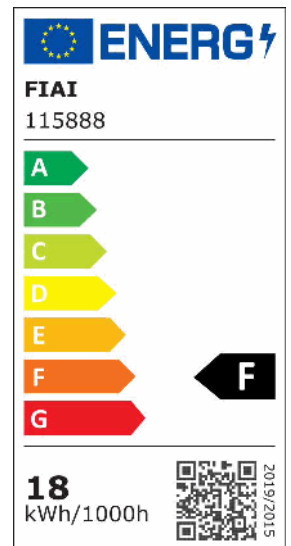

LED Deckenleuchte Slim300 rund, IP44, 18W, schwarz, Up&Down

Artikelnummer: 115888
EAN: 9009377149252

Produktspezifikation:

Dimmbar: N
Lumen: 1500 lm
Abstrahlwinkel: 120°
Bemessungsleistung: 18 W
Wirkleistung: 18 W
Nennspannung: 220 - 240 V AC
Farbtemperatur: 3000K
Farbwiedergabeindex: 80 CRI ra (1-8)
Schutzart: IP44
Umgebungstemperatur: -20°C - 45°C
Gehäusefarbe: schwarz
Gehäusematerial: Kunststoff
Gewicht: 566,0 g
Höhe: 25,0 mm
Durchmesser: 294 mm
Nutzlebensdauer L70 | B10: 26000 h
Nutzlebensdauer L70 | B50: 39000 h
Nutzlebensdauer L80 | B10: 25000 h
Nutzlebensdauer L80 | B50: 34000 h
Nutzlebensdauer L90 | B10: 22000 h
Nutzlebensdauer L90 | B50: 30000 h
Garantie in Jahren: 2