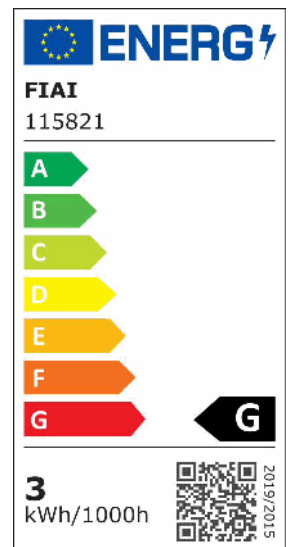

## LED Möbeleinbaustrahler, Alu gebürstet, rund, 3W, 120°, 24V DC, weißdynamisch, 1900-5000, dim

Artikelnummer: 115821  
EAN: 9009377148569

### Produktspezifikation:

<b>Dimmbar:</b>	Y
<b>Dimmart:</b>	PWM
<b>Lumen:</b>	120 lm
<b>Abstrahlwinkel:</b>	120°
<b>Bemessungsleistung:</b>	3 W
<b>Wirkleistung:</b>	3 W
<b>Nennspannung:</b>	24 VDC
<b>Farbtemperatur:</b>	1900K - 5000K
<b>Farbwiedergabeindex:</b>	92 CRI ra (1-8)
<b>Schutzart:</b>	IP20
<b>Umgebungstemperatur:</b>	-20°C - 40°C
<b>Gehäusefarbe:</b>	silber/grau
<b>Gehäusematerial:</b>	Aluminium
<b>Gewicht:</b>	42,0 g
<b>Höhe:</b>	15,0 mm
<b>Einbautiefe:</b>	10 mm
<b>Durchmesser:</b>	69 mm
<b>Lochdurchschnitt:</b>	55 mm
<b>Nutzlebensdauer L70   B10:</b>	20000 h
<b>Nutzlebensdauer L70   B50:</b>	30000 h
<b>Nutzlebensdauer L80   B10:</b>	19000 h
<b>Nutzlebensdauer L80   B50:</b>	26000 h
<b>Nutzlebensdauer L90   B10:</b>	17000 h
<b>Nutzlebensdauer L90   B50:</b>	23000 h
<b>Garantie in Jahren:</b>	2