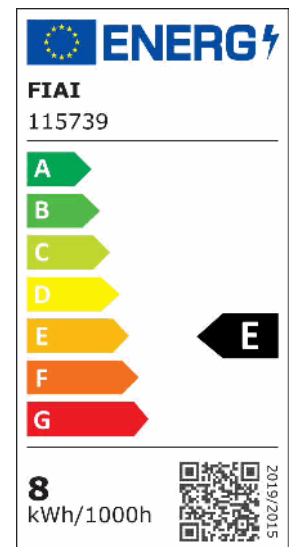

## LED Einbauleuchte Slim68 MiniAMP schwarz, rund, 8W, 24V DC, neutralweiß, nicht dimmbar

Artikelnummer: 115739  
EAN: 9009377147180

### Produktspezifikation:

<b>Dimmbar:</b>	N
<b>Lumen:</b>	960 lm
<b>Abstrahlwinkel:</b>	45°
<b>Bemessungsleistung:</b>	8 W
<b>Wirkleistung:</b>	8 W
<b>Nennspannung:</b>	24 VDC
<b>Farbtemperatur:</b>	4000K
<b>Farbwiedergabeindex:</b>	92 CRI ra (1-8)
<b>Schutzart:</b>	IP42
<b>Umgebungstemperatur:</b>	-20°C - 40°C
<b>Gehäusefarbe</b>	schwarz
<b>Gehäusematerial:</b>	Aluminium
<b>Gewicht:</b>	256,0 g
<b>Höhe:</b>	30,0 mm
<b>Einbautiefe:</b>	27,1 mm
<b>Durchmesser:</b>	86 mm
<b>Lochdurchschnitt:</b>	68 mm
<b>Nutzlebensdauer L70   B10:</b>	53000 h
<b>Nutzlebensdauer L70   B50:</b>	80000 h
<b>Nutzlebensdauer L80   B10:</b>	51000 h
<b>Nutzlebensdauer L80   B50:</b>	70000 h
<b>Nutzlebensdauer L90   B10:</b>	45000 h
<b>Nutzlebensdauer L90   B50:</b>	62000 h
<b>Garantie in Jahren:</b>	2