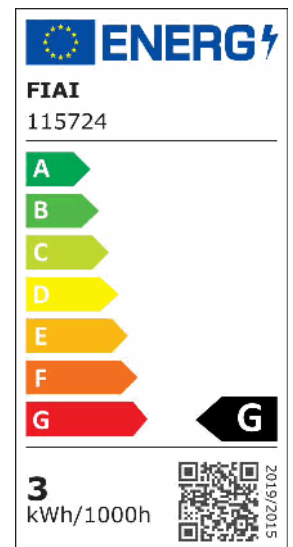

## LED Möbeleinbaustrahler Mini AMP ALU gebürstet, rund, 3W, 120°, 12V DC warmweiß 3000k, dimmbar

Artikelnummer: 115724  
EAN: 9009377146879

### Produktspezifikation:

<b>Dimmbar:</b>	Y
<b>Dimmart:</b>	PWM
<b>Lumen:</b>	205 lm
<b>Abstrahlwinkel:</b>	120°
<b>Bemessungsleistung:</b>	3 W
<b>Wirkleistung:</b>	2,75 W
<b>Nennspannung:</b>	12 VDC
<b>Farbtemperatur:</b>	3000K
<b>Farbwiedergabeindex:</b>	80 CRI ra (1-8)
<b>Schutzart:</b>	IP20
<b>Umgebungstemperatur:</b>	-20°C - 40°C
<b>Gehäusefarbe</b>	silber/grau
<b>Gehäusematerial:</b>	Aluminium
<b>Gewicht:</b>	46,0 g
<b>Höhe:</b>	13,0 mm
<b>Einbautiefe:</b>	12 mm
<b>Durchmesser:</b>	69 mm
<b>Lochdurchschnitt:</b>	51 mm
<b>Nutzlebensdauer L70   B10:</b>	20000 h
<b>Nutzlebensdauer L70   B50:</b>	30000 h
<b>Nutzlebensdauer L80   B10:</b>	19000 h
<b>Nutzlebensdauer L80   B50:</b>	26000 h
<b>Nutzlebensdauer L90   B10:</b>	17000 h
<b>Nutzlebensdauer L90   B50:</b>	23000 h
<b>Garantie in Jahren:</b>	2