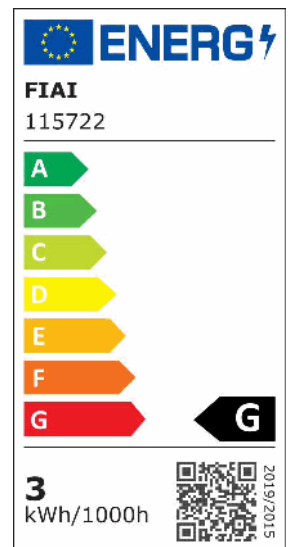

LED Möbeleinbaustrahler MiniAMP ALU gebürstet, rund, 3W, 120°, 24V DC warmweiß 3000K, dimmbar

Artikelnummer: 115722
EAN: 9009377146831

Produktspezifikation:

Dimmbar:	Y
Dimmart:	PWM
Lumen:	205 lm
Abstrahlwinkel:	120°
Bemessungsleistung:	3 W
Wirkleistung:	2,75 W
Nennspannung:	24 VDC
Farbtemperatur:	3000K
Farbwiedergabeindex:	80 CRI ra (1-8)
Schutzart:	IP20
Umgebungstemperatur:	-20°C - 40°C
Gehäusefarbe	silber/grau
Gehäusematerial:	Aluminium
Gewicht:	46,0 g
Höhe:	13,0 mm
Einbautiefe:	12 mm
Durchmesser:	69 mm
Lochdurchschnitt:	51 mm
Nutzlebensdauer L70 B10:	20000 h
Nutzlebensdauer L70 B50:	30000 h
Nutzlebensdauer L80 B10:	19000 h
Nutzlebensdauer L80 B50:	26000 h
Nutzlebensdauer L90 B10:	17000 h
Nutzlebensdauer L90 B50:	23000 h
Garantie in Jahren:	2