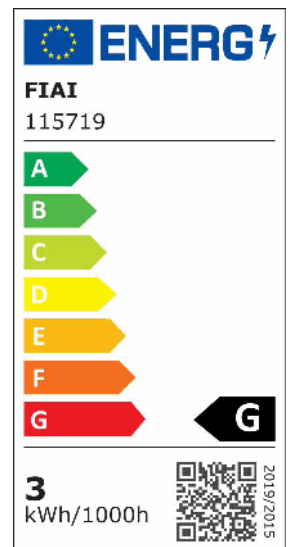

LED Möbeleinbaustrahler MiniAMP schwarz, eckig, 3W, 120°, 24V DC warmweiß 3000K, dimmbar

Artikelnummer: 115719
EAN: 9009377146770

Produktspezifikation:

Dimmbar: Y
Dimmart: PWM
Lumen: 180 lm
Abstrahlwinkel: 120°
Bemessungsleistung: 3 W
Wirkleistung: 2,9 W
Nennspannung: 24 VDC
Farbtemperatur: 3000K
Farbwiedergabeindex: 80 CRI ra (1-8)
Schutzart: IP20
Umgebungstemperatur: -20°C - 40°C
Gehäusefarbe: schwarz
Gehäusematerial: Aluminium
Gewicht: 60,0 g
Länge: 68,0 mm
Breite: 68,0 mm
Höhe: 14,0 mm
Einbautiefe: 12 mm
Lochsausschnitt: 51 mm
Nutzlebensdauer L70 | B10: 20000 h
Nutzlebensdauer L70 | B50: 30000 h
Nutzlebensdauer L80 | B10: 19000 h
Nutzlebensdauer L80 | B50: 26000 h
Nutzlebensdauer L90 | B10: 17000 h
Nutzlebensdauer L90 | B50: 23000 h
Garantie in Jahren: 2