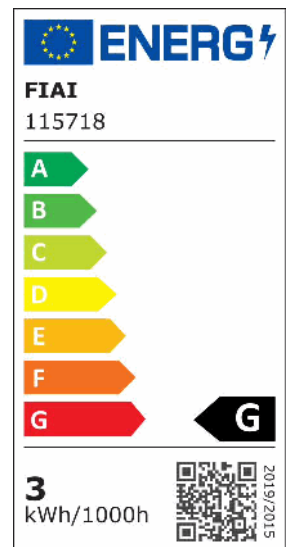

LED Möbeleinbaustrahler MiniAMP ALU gebürstet, eckig, 3W, 120°, 24V DC warmweiß 3000K, dimmbar

Artikelnummer: 115718
EAN: 9009377146756

Produktspezifikation:

Dimmbar:	Y
Dimmart:	PWM
Lumen:	180 lm
Abstrahlwinkel:	120°
Bemessungsleistung:	3 W
Wirkleistung:	2,9 W
Nennspannung:	24 VDC
Farbtemperatur:	3000K
Farbwiedergabeindex:	80 CRI ra (1-8)
Schutzart:	IP20
Umgebungstemperatur:	-20°C - 40°C
Gehäusefarbe	silber/grau
Gehäusematerial:	Aluminium
Gewicht:	58,0 g
Länge:	68,0 mm
Breite:	68,0 mm
Höhe:	14,0 mm
Einbautiefe:	12 mm
Lochsausschnitt:	51 mm
Nutzlebensdauer L70 B10:	20000 h
Nutzlebensdauer L70 B50:	30000 h
Nutzlebensdauer L80 B10:	19000 h
Nutzlebensdauer L80 B50:	26000 h
Nutzlebensdauer L90 B10:	17000 h
Nutzlebensdauer L90 B50:	23000 h
Garantie in Jahren:	2