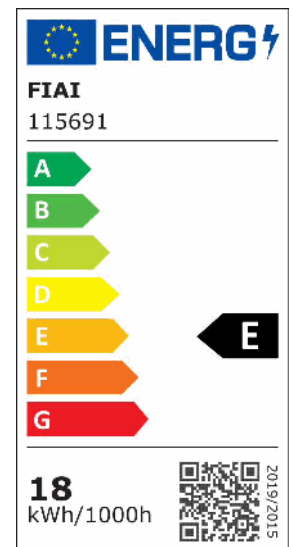

LED Decken/Wandleuchte 18W, weiß, IP54, mit Bew.Sensor+Notlichtfunktion, ColorSwitch 3000 | 4000 | 5000K

Artikelnummer: 115691
EAN: 9009377146169

Produktspezifikation:

Dimmbar: N
Lumen: 2050 lm
Abstrahlwinkel: 120°
Bemessungsleistung: 18 W
Wirkleistung: 18 W
Nennspannung: 220 - 240 V AC
Farbtemperatur: 3000 K 4000K 5000K K
Farbwiedergabeindex: 80 CRI ra (1-8)
Schutzart: IP54
Umgebungstemperatur: -20°C - 45°C
Gehäusefarbe: weiß
Gehäusematerial: Kunststoff
Gewicht: 646,0 g
Höhe: 70,0 mm
Durchmesser: 275 mm
Nutzlebensdauer L70 | B10: 30000 h
Nutzlebensdauer L70 | B50: 45000 h
Nutzlebensdauer L80 | B10: 29000 h
Nutzlebensdauer L80 | B50: 39000 h
Nutzlebensdauer L90 | B10: 26000 h
Nutzlebensdauer L90 | B50: 35000 h
Garantie in Jahren: 3

Besonderheiten: ColorSwitch mit fixer Farbwahl 3000K, 4000K oder 5000K, inkl. Notstromakku

Für spezifische Prüfberichte, CE-Konformitätserklärungen und weitere Produktinformationen wenden Sie sich bitte an Ihren Ansprechpartner im Vertriebsinnen-/außendienst.