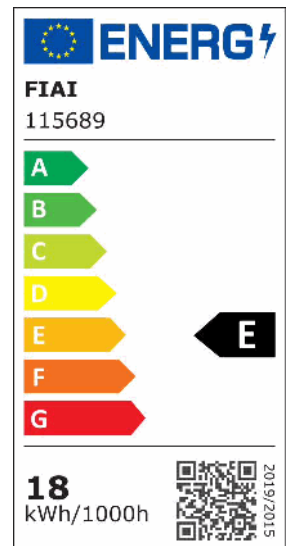

LED Decken/Wandleuchte 18W, weiß, IP54, ColorSwitch 3000 | 4000 | 5000K

Artikelnummer: 115689
EAN: 9009377146145

Produktspezifikation:

Dimmbar: N
Lumen: 2050 lm
Abstrahlwinkel: 120°
Bemessungsleistung: 18 W
Wirkleistung: 18 W
Nennspannung: 220 - 240 V AC
Farbtemperatur: 3000 K 4000K 5000K K
Farbwiedergabeindex: 80 CRI ra (1-8)
Schutzart: IP54
Umgebungstemperatur: -20°C - 45°C
Gehäusefarbe: weiß
Gehäusematerial: Kunststoff
Gewicht: 646,0 g
Höhe: 70,0 mm
Durchmesser: 275 mm
Nutzlebensdauer L70 | B10: 30000 h
Nutzlebensdauer L70 | B50: 45000 h
Nutzlebensdauer L80 | B10: 29000 h
Nutzlebensdauer L80 | B50: 39000 h
Nutzlebensdauer L90 | B10: 26000 h
Nutzlebensdauer L90 | B50: 35000 h
Garantie in Jahren: 3

Besonderheiten: ColorSwitch mit fixer Farbwahl 3000K, 4000K oder 5000K

Für spezifische Prüfberichte, CE-Konformitätserklärungen und weitere Produktinformationen wenden Sie sich bitte an Ihren Ansprechpartner im Vertriebsinnen-/außendienst.