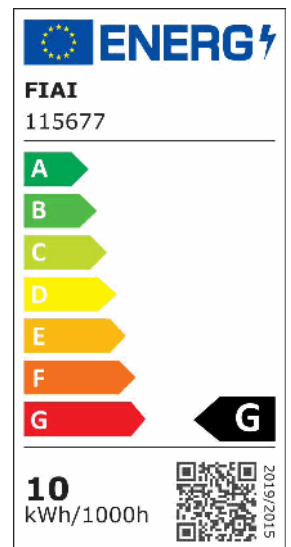

LED Gartenstrahler, rund, Aluminium, schwarz, 220V, IP65, 10W, 30°, warmweiß, inkl. Erdspieß

Artikelnummer: 115677
EAN: 9009377145698

Produktspezifikation:

Dimmbar: N
Lumen: 650 lm
Abstrahlwinkel: 30°
Bemessungsleistung: 10 W
Wirkleistung: 10 W
Nennspannung: 220 - 240 V AC
Farbtemperatur: 3000K
Farbwiedergabeindex: 80 CRI ra (1-8)
Schutzart: IP65
Umgebungstemperatur: -20°C - 40°C
Gehäusefarbe: schwarz
Gehäusematerial: Aluminium
Gewicht: 265,0 g
Länge: 160,0 mm
Breite: 79,0 mm
Höhe: 105,0 mm
Nutzlebensdauer L70 | B10: 30000 h
Nutzlebensdauer L70 | B50: 45000 h
Nutzlebensdauer L80 | B10: 29000 h
Nutzlebensdauer L80 | B50: 39000 h
Nutzlebensdauer L90 | B10: 26000 h
Nutzlebensdauer L90 | B50: 35000 h
Garantie in Jahren: 2