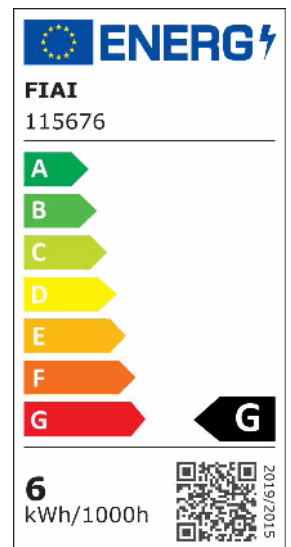

LED Gartenstrahler, rund, Aluminium, schwarz, 12-24V, IP65, 6W, 30°, warmweiß, inkl. Erdspieß

Artikelnummer: 115676
EAN: 9009377145681

Produktspezifikation:

Dimmbar: N
Lumen: 395 lm
Abstrahlwinkel: 30°
Bemessungsleistung: 6 W
Wirkleistung: 6 W
Nennspannung: 12 - 24 V DC
Farbtemperatur: 3000K
Farbwiedergabeindex: 80 CRI ra (1-8)
Schutzart: IP65
Umgebungstemperatur: -20°C - 40°C
Gehäusefarbe: schwarz
Gehäusematerial: Aluminium
Gewicht: 280,0 g
Länge: 160,0 mm
Breite: 79,0 mm
Höhe: 315,0 mm
Nutzlebensdauer L70 | B10: 30000 h
Nutzlebensdauer L70 | B50: 45000 h
Nutzlebensdauer L80 | B10: 29000 h
Nutzlebensdauer L80 | B50: 39000 h
Nutzlebensdauer L90 | B10: 26000 h
Nutzlebensdauer L90 | B50: 35000 h
Garantie in Jahren: 2