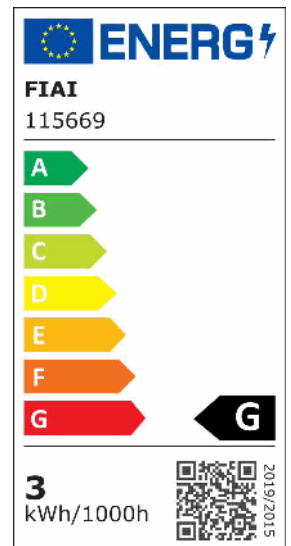

## LED Bodeneinbaustrahler, rund 55mm, Edelstahl, 12-24V, IP67, 3W, 10°, warmweiß

Artikelnummer: 115669  
EAN: 9009377145612

10°

### Produktspezifikation:

**Dimmbar:** N  
**Lumen:** 185 lm  
**Abstrahlwinkel:** 10°  
**Bemessungsleistung:** 3 W  
**Wirkleistung:** 2,6 W  
**Nennspannung:** 12 - 24 V DC  
**Farbtemperatur:** 3000K  
**Farbwiedergabeindex:** 80 CRI ra (1-8)  
**Schutzart:** IP67  
**Umgebungstemperatur:** -20°C - 40°C  
**Gehäusefarbe:** silber  
**Gehäusematerial:** Edelstahl  
**Gewicht:** 270,0 g  
**Höhe:** 82,0 mm  
**Durchmesser:** 55 mm  
**Nutzlebensdauer L70 | B10:** 30000 h  
**Nutzlebensdauer L70 | B50:** 45000 h  
**Nutzlebensdauer L80 | B10:** 29000 h  
**Nutzlebensdauer L80 | B50:** 39000 h  
**Nutzlebensdauer L90 | B10:** 26000 h  
**Nutzlebensdauer L90 | B50:** 35000 h  
**Garantie in Jahren:** 2