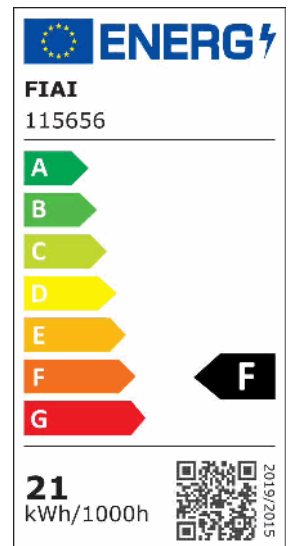

LED Wandlampe schwenkbar, 20W, weiß, ColorSwitch 2700 | 3000 | 4000K

Artikelnummer: 115656
EAN: 9009377145476

Produktspezifikation:

Dimmbar: N
Lumen: 1925 lm
Abstrahlwinkel: 120°
Bemessungsleistung: 21,1 W
Wirkleistung: 20 W
Nennspannung: 220 - 240 V AC
Farbtemperatur: 2700 K 3000K 4000K K
Farbwiedergabeindex: 82 CRI ra (1-8)
Schutzart: IP42
Umgebungstemperatur: 0°C - 40°C
Gehäusefarbe: weiß
Gehäusematerial: Aluminium
Gewicht: 1850,0 g
Länge: 700,0 mm
Breite: 42,0 mm
Höhe: 90,0 mm
Nutzlebensdauer L70 | B10: 30000 h
Nutzlebensdauer L70 | B50: 45000 h
Nutzlebensdauer L80 | B10: 29000 h
Nutzlebensdauer L80 | B50: 39000 h
Nutzlebensdauer L90 | B10: 26000 h
Nutzlebensdauer L90 | B50: 35000 h
Garantie in Jahren: 3