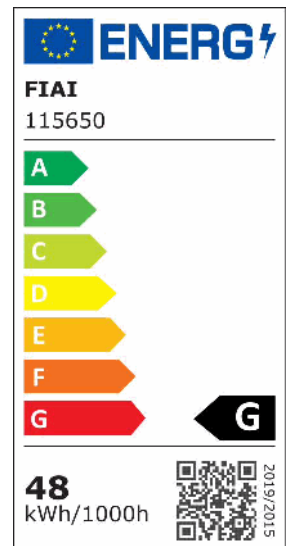

LED Hängeleuchte Orbit 580, weiß, 48W, rund, ColorSwitch 3000 | 3500 | 4000K, dimmbar

Artikelnummer: 115650
EAN: 9009377145414

Produktspezifikation:

Dimmbar: Y
Dimmart: Phasen-/Abschnitt
Lumen: 3000 lm
Abstrahlwinkel: 120°
Bemessungsleistung: 48 W
Wirkleistung: 48 W
Nennspannung: 220 - 240 V AC
Farbtemperatur: 3000 K 3500K 4000K K
Farbwiedergabeindex: 80 CRI ra (1-8)
Schutzart: IP20
Umgebungstemperatur: 0°C - 40°C
Gehäusefarbe: weiß
Gehäusematerial: Aluminium
Gewicht: 2060,0 g
Höhe: 1500,0 mm
Durchmesser: 580 mm
Nutzlebensdauer L70 | B10: 52000 h
Nutzlebensdauer L70 | B50: 78000 h
Nutzlebensdauer L80 | B10: 50000 h
Nutzlebensdauer L80 | B50: 68000 h
Nutzlebensdauer L90 | B10: 44000 h
Nutzlebensdauer L90 | B50: 61000 h
Garantie in Jahren: 3