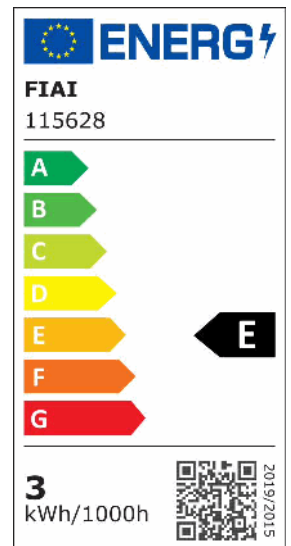

## LED Einbauleuchte MiniAMP weiß, 3W, 12V DC, warmweiß, dimmbar, 100cm Kabel

Artikelnummer: 115628  
EAN: 9009377145193

### Produktspezifikation:

**Dimmbar:** Y  
**Dimmart:** Phasen-/Abschnitt  
**Lumen:** 290 lm  
**Abstrahlwinkel:** 30°  
**Bemessungsleistung:** 3 W  
**Wirkleistung:** 2,8 W  
**Nennspannung:** 12 VDC  
**Farbtemperatur:** 3000K  
**Farbwiedergabeindex:** 80 CRI ra (1-8)  
**Gehäusefarbe:** weiß  
**Gehäusematerial:** Aluminium  
**Gewicht:** 64,0 g  
**Höhe:** 28,0 mm  
**Einbautiefe:** 26 mm  
**Durchmesser:** 51 mm  
**Lochausschnitt:** 44 mm  
**Garantie in Jahren:** 2