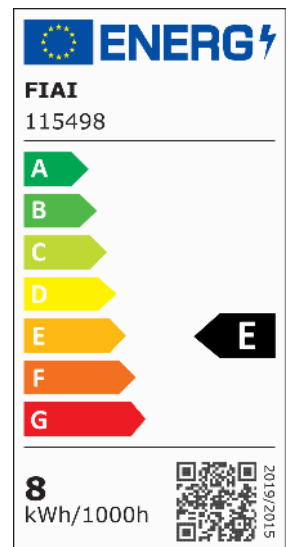

## LED Deckenleuchte PRO schwarz, 8W, rund, 120mm, ColorSwitch 2700 | 3000 | 4000K, dimmbar

Artikelnummer: 115498  
EAN: 9009377142888

### Produktspezifikation:

**Dimmbar:** Y  
**Dimmart:** Phasen-/Abschnitt  
**Lumen:** 750 lm  
**Abstrahlwinkel:** 110°  
**Bemessungsleistung:** 8 W  
**Wirkleistung:** 7,5 W  
**Nennspannung:** 220 - 240 V AC  
**Farbtemperatur:** 2700 K 3000K 4000K K  
**Farbwiedergabeindex:** 83 CRI ra (1-8)  
**Schutzart:** IP42  
**Umgebungstemperatur:** -20°C - 40°C  
**Gehäusefarbe:** schwarz  
**Gehäusematerial:** Aluminium  
**Gewicht:** 346,0 g  
**Höhe:** 40,0 mm  
**Durchmesser:** 120 mm  
**Nutzlebensdauer L70 | B10:** 57000 h  
**Nutzlebensdauer L70 | B50:** 86000 h  
**Nutzlebensdauer L80 | B10:** 55000 h  
**Nutzlebensdauer L80 | B50:** 75000 h  
**Nutzlebensdauer L90 | B10:** 49000 h  
**Nutzlebensdauer L90 | B50:** 67000 h  
**Garantie in Jahren:** 3

**Dimmspezifikation:** Dimmbar im Bereich von 20-100% mit Phasenanschnitt- oder Phasenabschnitt Dimmer

**Besonderheiten:** Colorswitch zwischen Trafo und Leuchte. Vor dem Ändern der Farbtemperatur Stromzufuhr zum Trafo trennen! Kurzschlussfester, Temperatur-geschützter SELV Trafo der Schutzklasse II