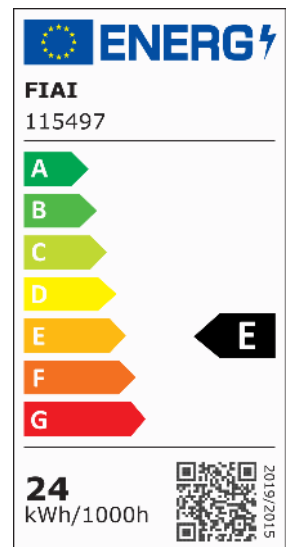

LED Deckenleuchte PRO weiß, 24W, rund, 225mm, ColorSwitch 2700 | 3000 | 4000K, dimmbar

Artikelnummer: 115497
EAN: 9009377142871

Produktspezifikation:

Dimmbar: Y
Dimmart: Phasen-/Abschnitt
Lumen: 2350 lm
Abstrahlwinkel: 110°
Bemessungsleistung: 24 W
Wirkleistung: 23,5 W
Nennspannung: 220 - 240 V AC
Farbtemperatur: 2700 K 3000K 4000K K
Farbwiedergabeindex: 83 CRI ra (1-8)
Schutzart: IP42
Umgebungstemperatur: -20°C - 40°C
Gehäusefarbe: weiß
Gehäusematerial: Aluminium
Gewicht: 922,0 g
Höhe: 40,0 mm
Durchmesser: 225 mm
Trafo Konstantstrom: 600 mA
Nutzlebensdauer L70 | B10: 57000 h
Nutzlebensdauer L70 | B50: 86000 h
Nutzlebensdauer L80 | B10: 55000 h
Nutzlebensdauer L80 | B50: 75000 h
Nutzlebensdauer L90 | B10: 49000 h
Nutzlebensdauer L90 | B50: 67000 h
Garantie in Jahren: 3

Dimmspezifikation: Dimmbar im Bereich von 20-100% mit Phasenanschnitt- oder Phasenabschnitt Dimmer

Besonderheiten: Colorswitch zwischen Trafo und Leuchte. Vor dem Ändern der Farbtemperatur Stromzufuhr zum Trafo trennen! Kurzschlussfester, Temperatur-geschützter SELV Trafo der Schutzklasse II