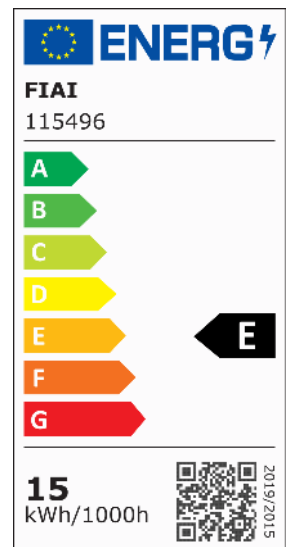

## LED Deckenleuchte PRO weiß, 15W, rund, 170mm, ColorSwitch 2700 | 3000 | 4000K, dimmbar

**Artikelnummer:** 115496  
**EAN:** 9009377142864

### Produktspezifikation:

**Dimmbar:** Y  
**Dimmart:** Phasen-/Abschnitt  
**Lumen:** 1400 lm  
**Abstrahlwinkel:** 110°  
**Bemessungsleistung:** 15 W  
**Wirkleistung:** 14,5 W  
**Nennspannung:** 220 - 240 V AC  
**Farbtemperatur:** 2700 K 3000K 4000K K  
**Farbwiedergabeindex:** 83 CRI ra (1-8)  
**Schutzart:** IP42  
**Umgebungstemperatur:** -20°C - 40°C  
**Gehäusefarbe:** weiß  
**Gehäusematerial:** Aluminium  
**Gewicht:** 588,0 g  
**Höhe:** 40,0 mm  
**Durchmesser:** 170 mm  
**Nutzlebensdauer L70 | B10:** 57000 h  
**Nutzlebensdauer L70 | B50:** 86000 h  
**Nutzlebensdauer L80 | B10:** 55000 h  
**Nutzlebensdauer L80 | B50:** 75000 h  
**Nutzlebensdauer L90 | B10:** 49000 h  
**Nutzlebensdauer L90 | B50:** 67000 h  
**Garantie in Jahren:** 3