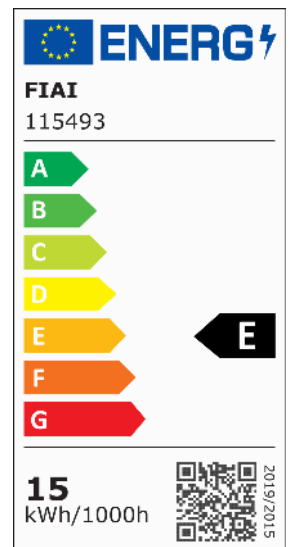

LED Deckenleuchte PRO schwarz, 15W, 170x170mm, ColorSwitch 2700 | 3000 | 4000K, dimmbar

Artikelnummer: 115493
EAN: 9009377142826

Produktspezifikation:

Dimmbar: Y
Dimmart: Phasen-/Abschnitt
Lumen: 1400 lm
Abstrahlwinkel: 110°
Bemessungsleistung: 15 W
Wirkleistung: 14,5 W
Nennspannung: 220 - 240 V AC
Farbtemperatur: 2700 K 3000K 4000K K
Farbwiedergabeindex: 83 CRI ra (1-8)
Schutzart: IP42
Umgebungstemperatur: -20°C - 40°C
Gehäusefarbe: schwarz
Gehäusematerial: Aluminium
Gewicht: 648,0 g
Länge: 170,0 mm
Breite: 170,0 mm
Höhe: 40,0 mm
Nutzlebensdauer L70 | B10: 57000 h
Nutzlebensdauer L70 | B50: 86000 h
Nutzlebensdauer L80 | B10: 55000 h
Nutzlebensdauer L80 | B50: 75000 h
Nutzlebensdauer L90 | B10: 49000 h
Nutzlebensdauer L90 | B50: 67000 h
Garantie in Jahren: 3

Dimmspezifikation: Dimmbar im Bereich von 20-100% mit Phasenanschnitt- oder Phasenabschnitt Dimmer

Besonderheiten: Colorswitch zwischen Trafo und Leuchte. Vor dem Ändern der Farbtemperatur Stromzufuhr zum Trafo trennen! Kurzschlussfester, Temperatur-geschützter SELV Trafo der Schutzklasse II