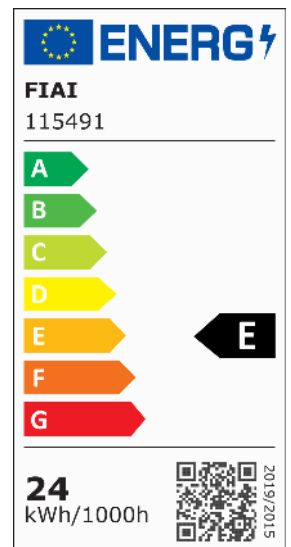

## LED Deckenleuchte PRO weiß, 24W, 225x225mm, ColorSwitch 2700 | 3000 | 4000K, dimmbar

Artikelnummer: 115491  
EAN: 9009377142840

### Produktspezifikation:

**Dimmbar:** Y  
**Dimmart:** Phasen-/Abschnitt  
**Lumen:** 2350 lm  
**Abstrahlwinkel:** 110°  
**Bemessungsleistung:** 24 W  
**Wirkleistung:** 23,5 W  
**Nennspannung:** 220 - 240 V AC  
**Farbtemperatur:** 2700 K 3000K 4000K K  
**Farbwiedergabeindex:** 83 CRI ra (1-8)  
**Schutzart:** IP42  
**Umgebungstemperatur:** -20°C - 40°C  
**Gehäusefarbe:** weiß  
**Gehäusematerial:** Aluminium  
**Gewicht:** 1030,0 g  
**Länge:** 225,0 mm  
**Breite:** 225,0 mm  
**Höhe:** 40,0 mm  
**Nutzlebensdauer L70 | B10:** 57000 h  
**Nutzlebensdauer L70 | B50:** 86000 h  
**Nutzlebensdauer L80 | B10:** 55000 h  
**Nutzlebensdauer L80 | B50:** 75000 h  
**Nutzlebensdauer L90 | B10:** 49000 h  
**Nutzlebensdauer L90 | B50:** 67000 h  
**Garantie in Jahren:** 3

**Dimmspezifikation:** Dimmbar im Bereich von 20-100% mit Phasenanschnitt- oder Phasenabschnitt Dimmer

**Besonderheiten:** Colorswitch zwischen Trafo und Leuchte. Vor dem Ändern der Farbtemperatur Stromzufuhr zum Trafo trennen! Kurzschlussfester, Temperatur-geschützter SELV Trafo der Schutzklasse II