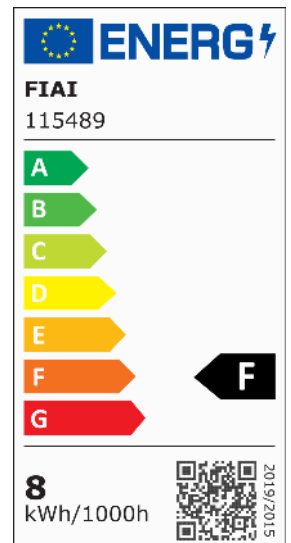

## LED Deckenleuchte PRO weiß, 8W, 120x120mm, ColorSwitch 2700 | 3000 | 4000K, dimmbar

Artikelnummer: 115489  
EAN: 9009377142789

### Produktspezifikation:

**Dimmbar:** Y  
**Dimmart:** Phasen-/Abschnitt  
**Lumen:** 700 lm  
**Abstrahlwinkel:** 110°  
**Bemessungsleistung:** 8 W  
**Wirkleistung:** 7,5 W  
**Nennspannung:** 220 - 240 V AC  
**Farbtemperatur:** 2700 K 3000K 4000K K  
**Farbwiedergabeindex:** 83 CRI ra (1-8)  
**Schutzart:** IP42  
**Umgebungstemperatur:** -20°C - 40°C  
**Gehäusefarbe:** weiß  
**Gehäusematerial:** Aluminium  
**Gewicht:** 346,0 g  
**Länge:** 120,0 mm  
**Breite:** 120,0 mm  
**Höhe:** 40,0 mm  
**Nutzlebensdauer L70 | B10:** 57000 h  
**Nutzlebensdauer L70 | B50:** 86000 h  
**Nutzlebensdauer L80 | B10:** 55000 h  
**Nutzlebensdauer L80 | B50:** 75000 h  
**Nutzlebensdauer L90 | B10:** 49000 h  
**Nutzlebensdauer L90 | B50:** 67000 h  
**Garantie in Jahren:** 3

**Dimmspezifikation:** Dimmbar im Bereich von 20-100% mit Phasenanschnitt- oder Phasenabschnitt Dimmer

**Besonderheiten:** Colorswitch zwischen Trafo und Leuchte. Vor dem Ändern der Farbtemperatur Stromzufuhr zum Trafo trennen! Kurzschlussfester, Temperatur-geschützter SELV Trafo der Schutzklasse II