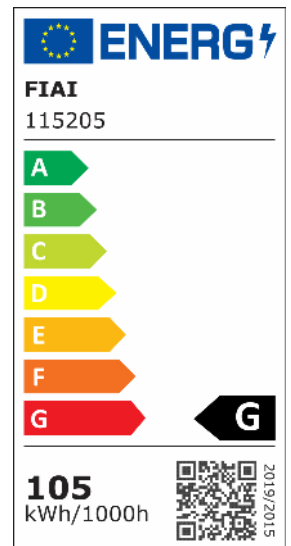

LED Deckenleuchte, DN800, schwarz, 105W, ColorSwitch 3000 | 3500 | 4000K, dimmbar

Artikelnummer: 115205
EAN: 9009377097621

Produktspezifikation:

Dimmbar: Y
Dimmart: Phasen-/Abschnitt
Lumen: 7550 lm
Abstrahlwinkel: 120°
Bemessungsleistung: 105 W
Wirkleistung: 105 W
Scheinleistung: 106 VA
Nennspannung: 220 - 240 V AC
Farbtemperatur: 3000 K 3500K 4000K K
Farbwiedergabeindex: 80 CRI ra (1-8)
Schutzart: IP20
Umgebungstemperatur: -20°C - 40°C
Gehäusefarbe: schwarz
Gehäusematerial: Aluminium
Gewicht: 7780,0 g
Höhe: 100,0 mm
Durchmesser: 800 mm
Nutzlebensdauer L70 | B10: 52000 h
Nutzlebensdauer L70 | B50: 78000 h
Nutzlebensdauer L80 | B10: 50000 h
Nutzlebensdauer L80 | B50: 68000 h
Nutzlebensdauer L90 | B10: 44000 h
Nutzlebensdauer L90 | B50: 61000 h
Garantie in Jahren: 5

Dimmspezifikation: Dimmrange: 20-100% der Lichtleistung mit TRIAC Dimmer | Empfehlung: Phasenabschnitt-Dimmaktor verwenden | Flickeranteil abhängig vom eingesetzten Dimm-Aktor und der Dimm-Art | Flickerfree im ungedimmten Zustand

Besonderheiten: 3000K: 6400lm 3500K: 7550lm 4000K: 6600lm

Für spezifische Prüfberichte, CE-Konformitätserklärungen und weitere Produktinformationen wenden Sie sich bitte an Ihren Ansprechpartner im Vertriebsinnen-/außendienst.