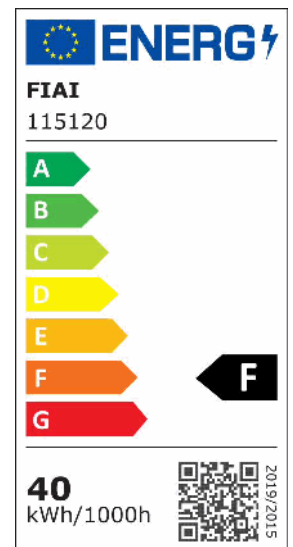

LED Office Hängeleuchte Up+Down, 20+20W, 30x120cm, weiß, UGR<19, 3000K, DALI dimmbar

Artikelnummer: 115120
EAN: 9009377096129

Produktspezifikation:

Dimmbar: Y
Dimmart: DALI
Lumen: 3700 lm
Abstrahlwinkel: 100° x 100° H+V
Bemessungsleistung: 40 W
Wirkleistung: 40 W
Scheinleistung: 40,5 VA
Nennspannung: 220 - 240 V AC
Farbtemperatur: 3000K
Farbwiedergabeindex: 80 CRI ra (1-8)
Schutzart: IP20
Umgebungstemperatur: -20°C - 40°C
Gehäusefarbe: weiß
Gehäusematerial: Aluminium
Gewicht: 3840,0 g
Länge: 1195,0 mm
Breite: 295,0 mm
Höhe: 14,0 mm
Durchmesser: 30 mm
Nutzlebensdauer L70 | B10: 54000 h
Nutzlebensdauer L70 | B50: 81000 h
Nutzlebensdauer L80 | B10: 52000 h
Nutzlebensdauer L80 | B50: 71000 h
Nutzlebensdauer L90 | B10: 46000 h
Nutzlebensdauer L90 | B50: 63000 h
Garantie in Jahren: 3