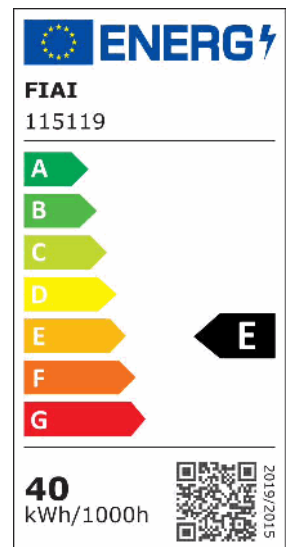

## LED Office Hängeleuchte Up+Down, 20+20W, DN610, weiß, UGR<19, 4000K, DALI dimmbar

**Artikelnummer:** 115119  
**EAN:** 9009377096105

### Produktspezifikation:

**Dimmbar:** Y  
**Dimmart:** DALI  
**Lumen:** 4300 lm  
**Abstrahlwinkel:** 100° x 100° H+V  
**Bemessungsleistung:** 40 W  
**Wirkleistung:** 40 W  
**Scheinleistung:** 40,5 VA  
**Nennspannung:** 220 - 240 V AC  
**Farbtemperatur:** 4000K  
**Farbwiedergabeindex:** 80 CRI ra (1-8)  
**Schutzart:** IP20  
**Umgebungstemperatur:** -20°C - 40°C  
**Gehäusefarbe:** weiß  
**Gehäusematerial:** Aluminium  
**Gewicht:** 3820,0 g  
**Höhe:** 15,0 mm  
**Durchmesser:** 610 mm  
**Nutzlebensdauer L70 | B10:** 54000 h  
**Nutzlebensdauer L70 | B50:** 81000 h  
**Nutzlebensdauer L80 | B10:** 52000 h  
**Nutzlebensdauer L80 | B50:** 71000 h  
**Nutzlebensdauer L90 | B10:** 46000 h  
**Nutzlebensdauer L90 | B50:** 63000 h  
**Garantie in Jahren:** 2