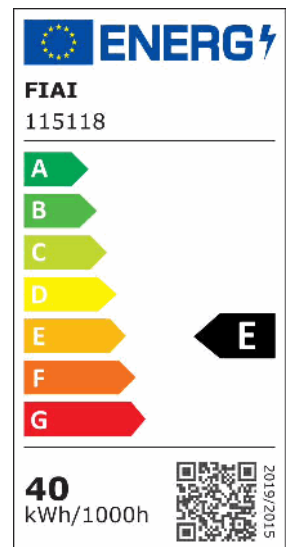

ISOLED®

CUSTOMISED LIGHT SOLUTIONS

LED Office Hängeleuchte Up+Down, 20+20W, DN610, weiß, UGR<19, 3000K, DALI dimmbar

Artikelnummer: 115118
EAN: 9009377096082

Produktspezifikation:

Dimmbar: Y
Dimmart: DALI
Lumen: 4000 lm
Abstrahlwinkel: 100° x 100° H+V
Bemessungsleistung: 40 W
Wirkleistung: 40 W
Scheinleistung: 40,5 VA
Nennspannung: 220 - 240 V AC
Farbtemperatur: 3000K
Farbwiedergabeindex: 80 CRI ra (1-8)
Schutzart: IP20
Umgebungstemperatur: -20°C - 40°C
Gehäusefarbe: weiß
Gehäusematerial: Aluminium
Gewicht: 3820,0 g
Höhe: 15,0 mm
Durchmesser: 610 mm
Nutzlebensdauer L70 | B10: 54000 h
Nutzlebensdauer L70 | B50: 81000 h
Nutzlebensdauer L80 | B10: 52000 h
Nutzlebensdauer L80 | B50: 71000 h
Nutzlebensdauer L90 | B10: 46000 h
Nutzlebensdauer L90 | B50: 63000 h
Garantie in Jahren: 2