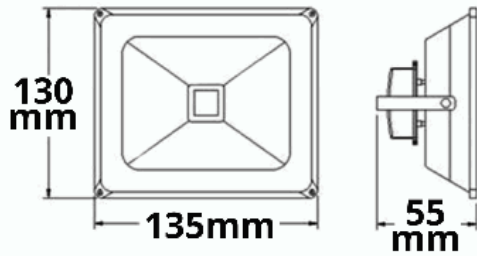

ISOLED®

CUSTOMISED LIGHT SOLUTIONS

ISOLED