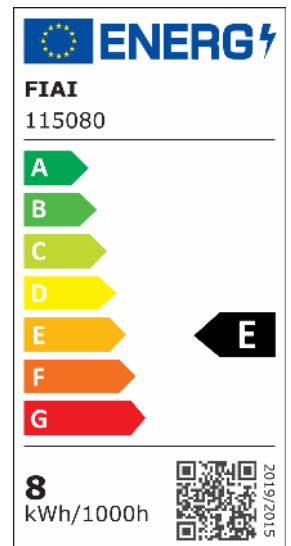

## LED Einbaustrahler Sys-68 MiniAMP, 8W, 24V DC, 3000K, dimmbar (exkl. Cover)

Artikelnummer: 115080  
EAN: 9009377095597

### Produktspezifikation:

<b>Dimmbar:</b>	Y
<b>Dimmart:</b>	Phasen-/Abschnitt
<b>Lumen:</b>	975 lm
<b>Abstrahlwinkel:</b>	60°
<b>Bemessungsleistung:</b>	8 W
<b>Wirkleistung:</b>	8 W
<b>Nennspannung:</b>	24 VDC
<b>Farbtemperatur:</b>	3000K
<b>Farbwiedergabeindex:</b>	92 CRI ra (1-8)
<b>Schutzart:</b>	IP65
<b>Umgebungstemperatur:</b>	-20°C - 40°C
<b>Gehäusefarbe</b>	schwarz
<b>Gehäusematerial:</b>	Aluminium
<b>Gewicht:</b>	196,0 g
<b>Höhe:</b>	62,0 mm
<b>Einbautiefe:</b>	59 mm
<b>Durchmesser:</b>	78 mm
<b>Lochdurchschnitt:</b>	68 mm
<b>Nutzlebensdauer L70   B10:</b>	53000 h
<b>Nutzlebensdauer L70   B50:</b>	80000 h
<b>Nutzlebensdauer L80   B10:</b>	51000 h
<b>Nutzlebensdauer L80   B50:</b>	70000 h
<b>Nutzlebensdauer L90   B10:</b>	45000 h
<b>Nutzlebensdauer L90   B50:</b>	62000 h
<b>Garantie in Jahren:</b>	2