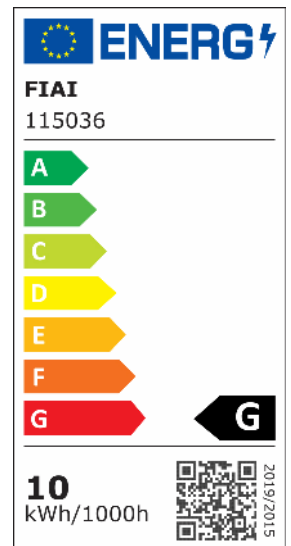

## Tischleuchte Metall 10W silberfarben, Colorswitch 3000 | 4000 | 6500K, Touchdimmer

Artikelnummer: 115036  
EAN: 9009377098970

### Produktspezifikation:

**Dimmbar:** Y  
**Lumen:** 605 lm  
**Abstrahlwinkel:** 120°  
**Bemessungsleistung:** 10 W  
**Wirkleistung:** 10 W  
**Nennspannung:** 220 - 240 V AC  
**Farbtemperatur:** 3000 K 4000K 6500K K  
**Farbwiedergabeindex:** 80 CRI ra (1-8)  
**Schutzart:** IP20  
**Umgebungstemperatur:** 0°C - 40°C  
**Gehäusefarbe:** silber  
**Gehäusematerial:** Kunststoff  
**Gewicht:** 1610,0 g  
**Länge:** 905,0 mm  
**Breite:** 192,0 mm  
**Höhe:** 905,0 mm  
**Nutzlebensdauer L70 | B10:** 54000 h  
**Nutzlebensdauer L70 | B50:** 81000 h  
**Nutzlebensdauer L80 | B10:** 52000 h  
**Nutzlebensdauer L80 | B50:** 71000 h  
**Nutzlebensdauer L90 | B10:** 46000 h  
**Nutzlebensdauer L90 | B50:** 63000 h  
**Garantie in Jahren:** 2