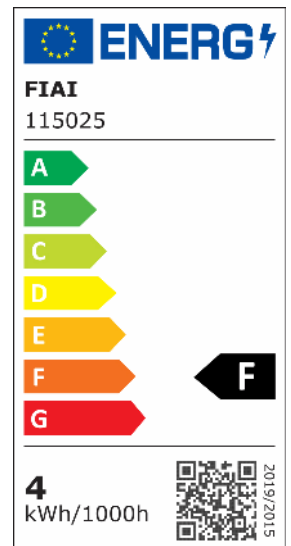

E14 LED Illu, 4W, klar, warmweiß, 3er Pack

Artikelnummer: 115025
EAN: 9009377098857

Produktspezifikation:

Dimmbar: N
Lumen: 400 lm
Abstrahlwinkel: 360°
Bemessungsleistung: 4 W
Wirkleistung: 4 W
Nennspannung: 220 - 240 V AC
Farbtemperatur: 2700K
Farbwiedergabeindex: 80 CRI ra (1-8)
Schutzart: IP20
Umgebungstemperatur: 0°C - 40°C
Gehäusefarbe: transparent
Gehäusematerial: Aluminium
Gewicht: 42,0 g
Länge: 78,0 mm
Durchmesser: 45 mm
Nutzlebensdauer L70 | B10: 20000 h
Nutzlebensdauer L70 | B50: 30000 h
Nutzlebensdauer L80 | B10: 19000 h
Nutzlebensdauer L80 | B50: 26000 h
Nutzlebensdauer L90 | B10: 17000 h
Nutzlebensdauer L90 | B50: 23000 h
Garantie in Jahren: 2