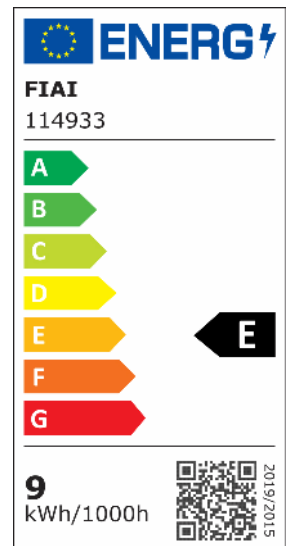

LED Einbauleuchte Slim68 Alu gebürstet, eckig, 9W, neutralweiß, dimmbar

Artikelnummer: 114933
EAN: 9009377093647

Produktspezifikation:

Dimmbar:	Y
Dimmart:	Phasenan-/Abschnitt
Lumen:	960 lm
Abstrahlwinkel:	45°
Bemessungsleistung:	9 W
Wirkleistung:	8,6 W
Scheinleistung:	9,4 VA
Nennspannung:	220 - 240 V AC
Farbtemperatur:	4000K
Farbwiedergabeindex:	92 CRI ra (1-8)
Schutzart:	IP42
Umgebungstemperatur:	-20°C - 40°C
Gehäusefarbe:	silber/grau
Gehäusematerial:	Aluminium
Gewicht:	246,0 g
Länge:	86,0 mm
Breite:	86,0 mm
Höhe:	30,4 mm
Einbautiefe:	27 mm
Lochausschnitt:	68 mm
Nutzlebensdauer L70 B10:	53000 h
Nutzlebensdauer L70 B50:	80000 h
Nutzlebensdauer L80 B10:	51000 h
Nutzlebensdauer L80 B50:	70000 h
Nutzlebensdauer L90 B10:	45000 h
Nutzlebensdauer L90 B50:	62000 h
Garantie in Jahren:	2

Dimmspezifikation: dimmbar per Phasenan- oder Abschnittdimmer | Empfehlung: Phasenabschnitt-Dimmaktor verwenden!

Für spezifische Prüfberichte, CE-Konformitätserklärungen und weitere Produktinformationen wenden Sie sich bitte an Ihren Ansprechpartner im Vertriebsinnen-/außendienst.